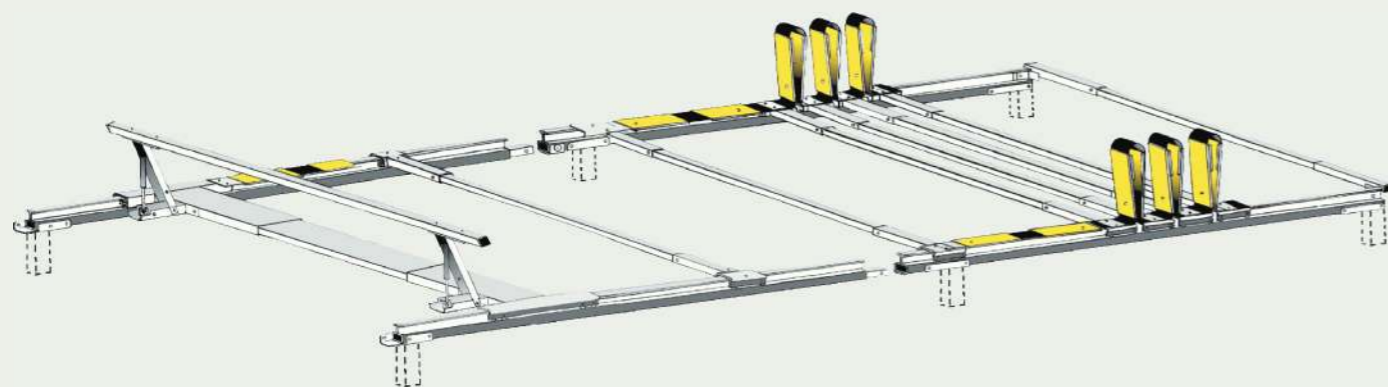

ŁATWY I SZYBKI DOSTĘP DO SKRZYNI ŁADUNKOWEJ !

Oferujemy nowoczesne i niezawodne systemy plandekowe do pojazdów użytkowych

Zabudowa kurtynowa umożliwiającą niezależne zsuwanie boków i dachu.

Lekka konstrukcja z zastosowaniem profili aluminiowych.

Dach przesuwny - sztywny i trwały dzięki zastosowaniu stalowych profili ocynkowanych oraz kompozytów gumowych.